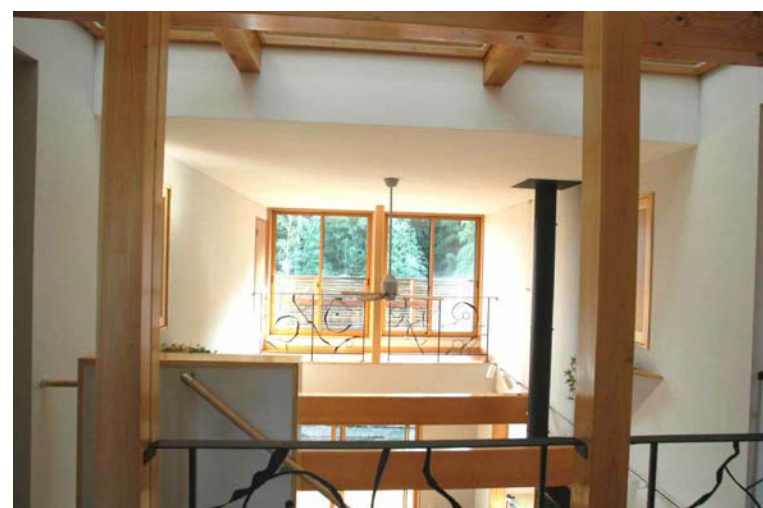

自然との共生 ステンドグラス

ステンドグラスを通過した光は、奥深く、内部に導かれ、刻一刻と変化する時間の推移を、季節の変化を感じさせ、五感を刺激し、住む人に豊かな内部空間を提供する。

左より照射するステンドグラスの光は、廊下壁面まで導かれ、美しさを放つ。

玄関上部背面より、入射したステンドグラスの光が、飾り棚に映り、劇的な空間を醸し出している。

内部にいても自然が感じられ様に、アイストップにピクチャーウインドウを設けている